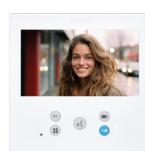

7765

Kit Cora Veo-XL Wi-Fi Duox Plus 1/L

- 7732 Placa Cora Kit 1/L
- 9469 Monitor Veo-XL Duox Plus Wi-Fi
- 9447 Conector Duox Plus
- 4826 Alimentador+filtro 24Vcc-1.5A DIN6.

Accesorios y extensiones

7732 Placa CoraKit Duox Plus 1/L

7733 Placa CoraKit Duox Plus 2/L

7735 Marco CoraKit

7736 Marco CoraKit Especial